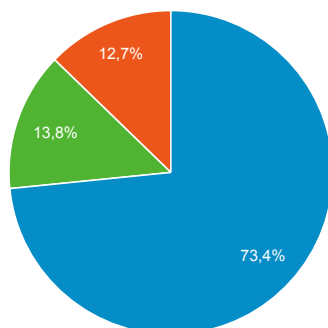

Visite per Tipo di traffico

■ organic ■ direct ■ Altro

% nuove visite

49,30%

Media per visita: 49,30% (0,00%)