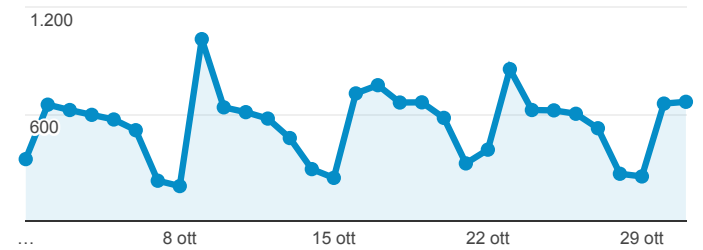

Dati Monitoraggio - Comune di Limbiate

1 ott 2017 - 31 ott 2017

Tutti gli utenti
100,00% Sessioni

Visite

18.997

% del totale: 100,00% (18.997)

Visite

● Sessioni

Visitatori unici

12.271

% del totale: 100,00% (12.271)

Visitatori unici

● Utenti

Visualizzazioni di pagina

61.366

% del totale: 100,00% (61.366)

Pagine/visita

3,23

Media per visita: 3,23 (0,00%)

Visite per Tipo di traffico

■ organic ■ direct ■ Altro

% nuove visite

49,30%

Media per visita: 49,30% (0,00%)