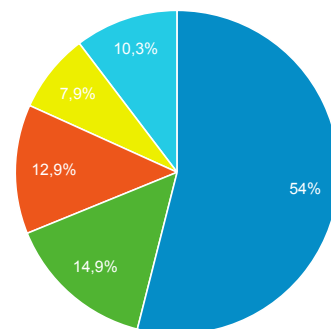

Visite per Browser

■ Chrome ■ Safari ■ Internet Explorer ■ Firefox ■ Altro

Visualizzazioni di pagina uniche e Tempo medio sulla pagina per ...

Pagina	Visualizzazioni di pagina uniche	Tempo medio sulla pagina
/default.asp	8.915	00:01:11
/pubblicazioni/uffici_sedi/uffici_Elenco.asp?ID_M=14	1.947	00:00:30
/pubblicazioni/Informazioni/Informazioni.asp?ID_M=416	977	00:01:38
/pubblicazioni/medici_di_base/medici_di_base_Elenco.asp?ID_M=203	661	00:05:35
/pubblicazioni/Numeri_Utili/Numeri_utili.asp?ID_M=16	638	00:00:55