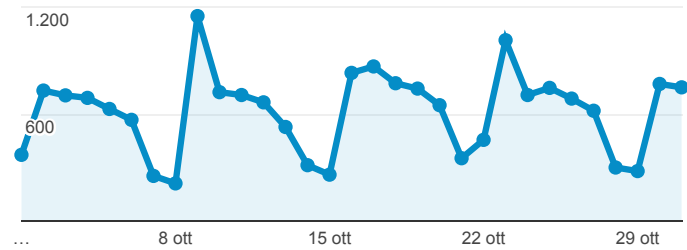

Dati Monitoraggio - Comune di Limbiate

1 ott 2017 - 31 ott 2017

Tutti gli utenti
100,00% Sessioni

Visite

18.997

% del totale: 100,00% (18.997)

Visite

● Sessioni

Visitatori unici

12.271

% del totale: 100,00% (12.271)

Visitatori unici

● Utenti

Visualizzazioni di pagina

61.366

% del totale: 100,00% (61.366)

Pagine/visita

3,23

Media per visita: 3,23 (0,00%)

Visite per Tipo di traffico

■ organic ■ direct ■ Altro

% nuove visite

49,30%

Media per visita: 49,30% (0,00%)

Visite per Paese/zona

Paese	Sessioni
Italy	18.499
France	92
United Kingdom	75
Germany	56
United States	35
Switzerland	28
Romania	25
Netherlands	23
Brazil	9
Ireland	8